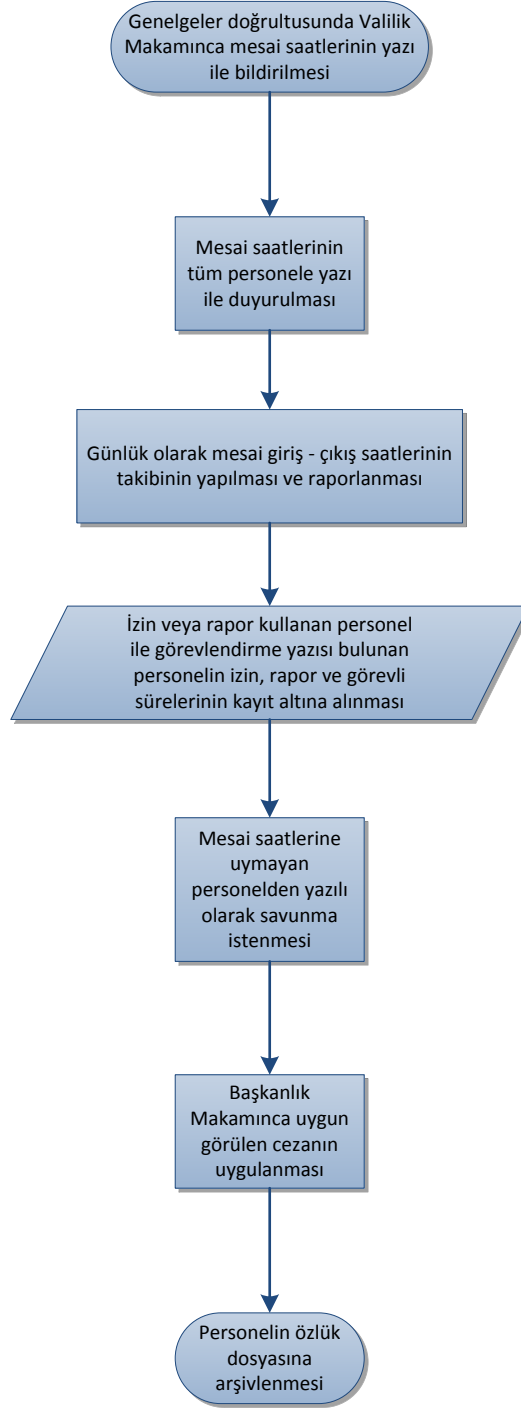

Mesai Giriş - Çıkış Kontrolü

HAZIRLAYAN

Ebru Sipahican
Sosyolog

ONAYLAYAN

Aşkın Özgülen
İnsan Kaynakları ve Eğitim Müdür V.