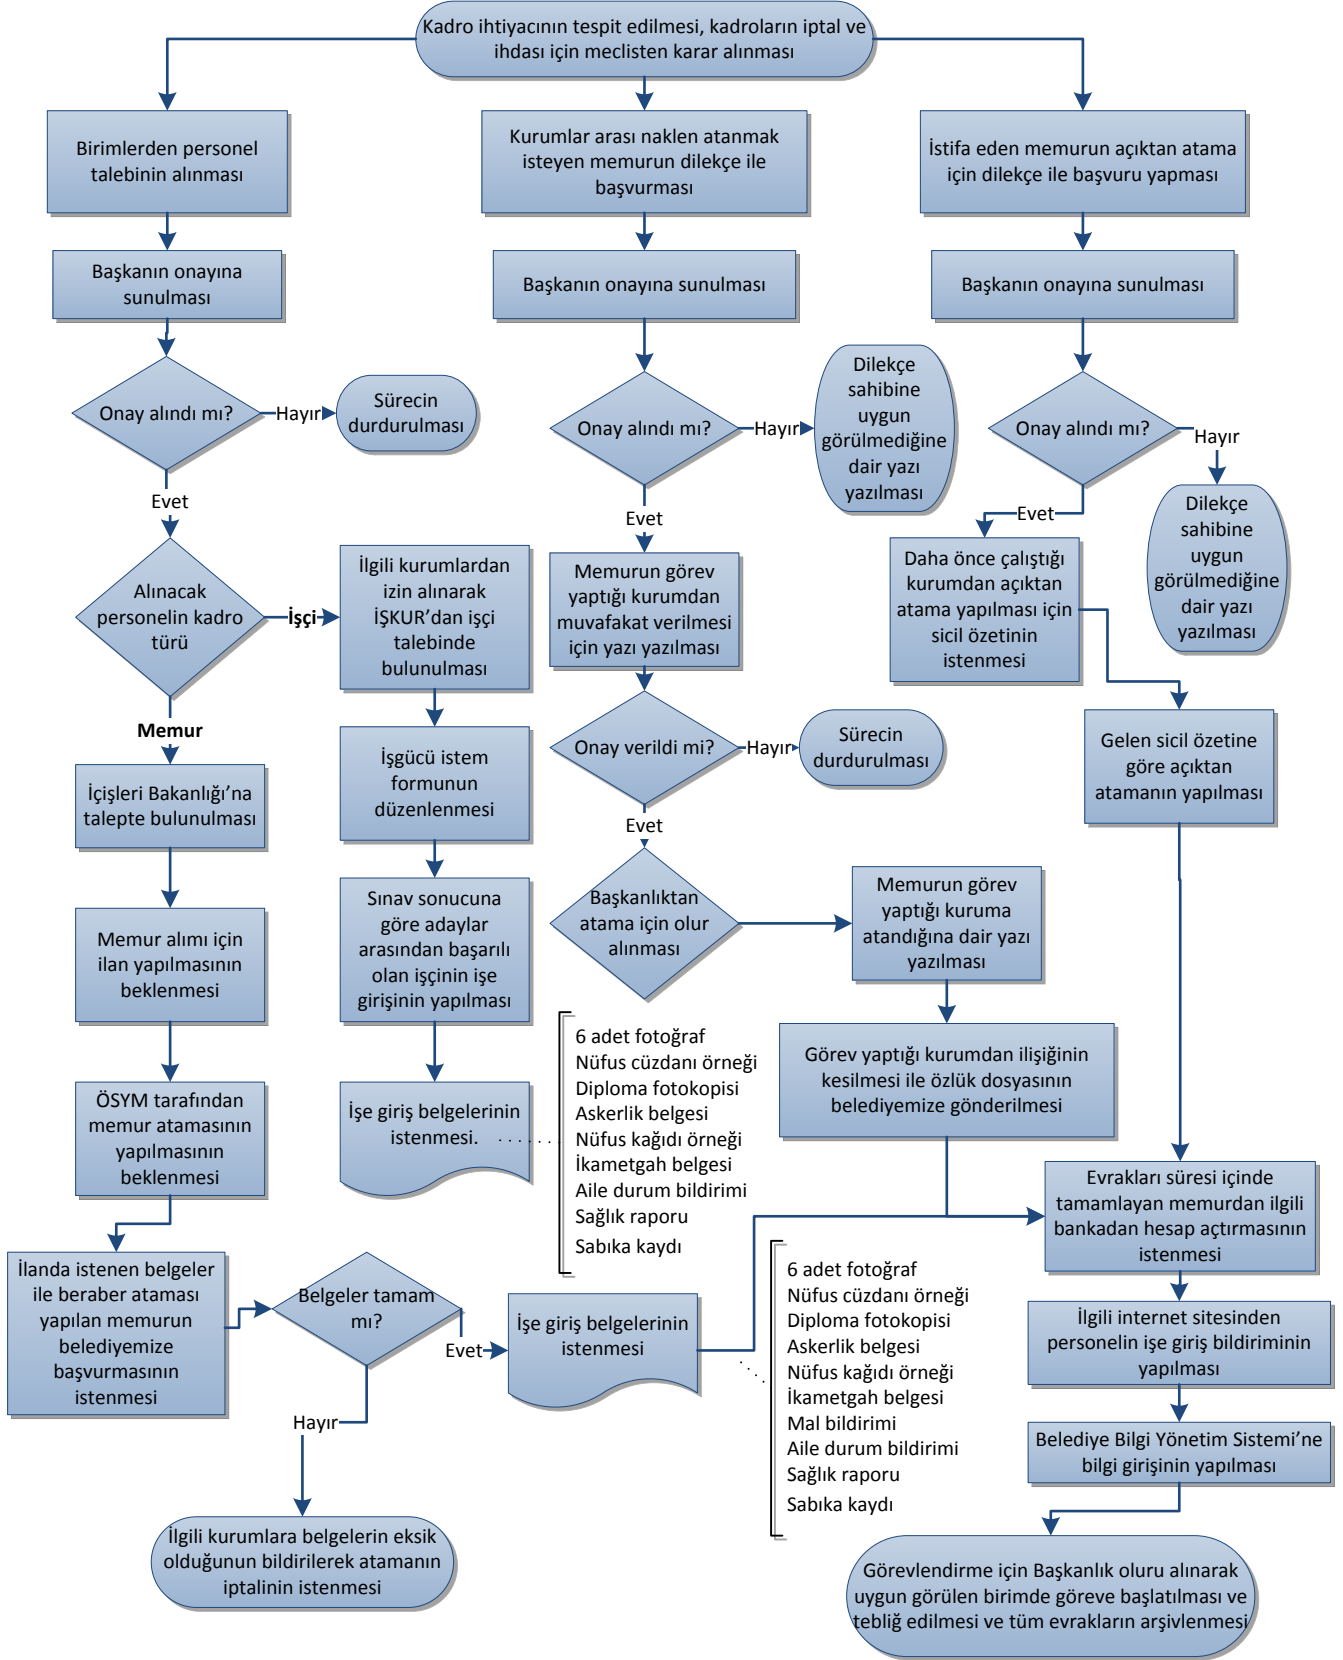

İşe Giriş İşlemleri

HAZIRLAYAN

Ebru Sipahican
Sosyolog

ONAYLAYAN

Aşkın Özgülen
İnsan Kaynakları ve Eğitim Müdür V.