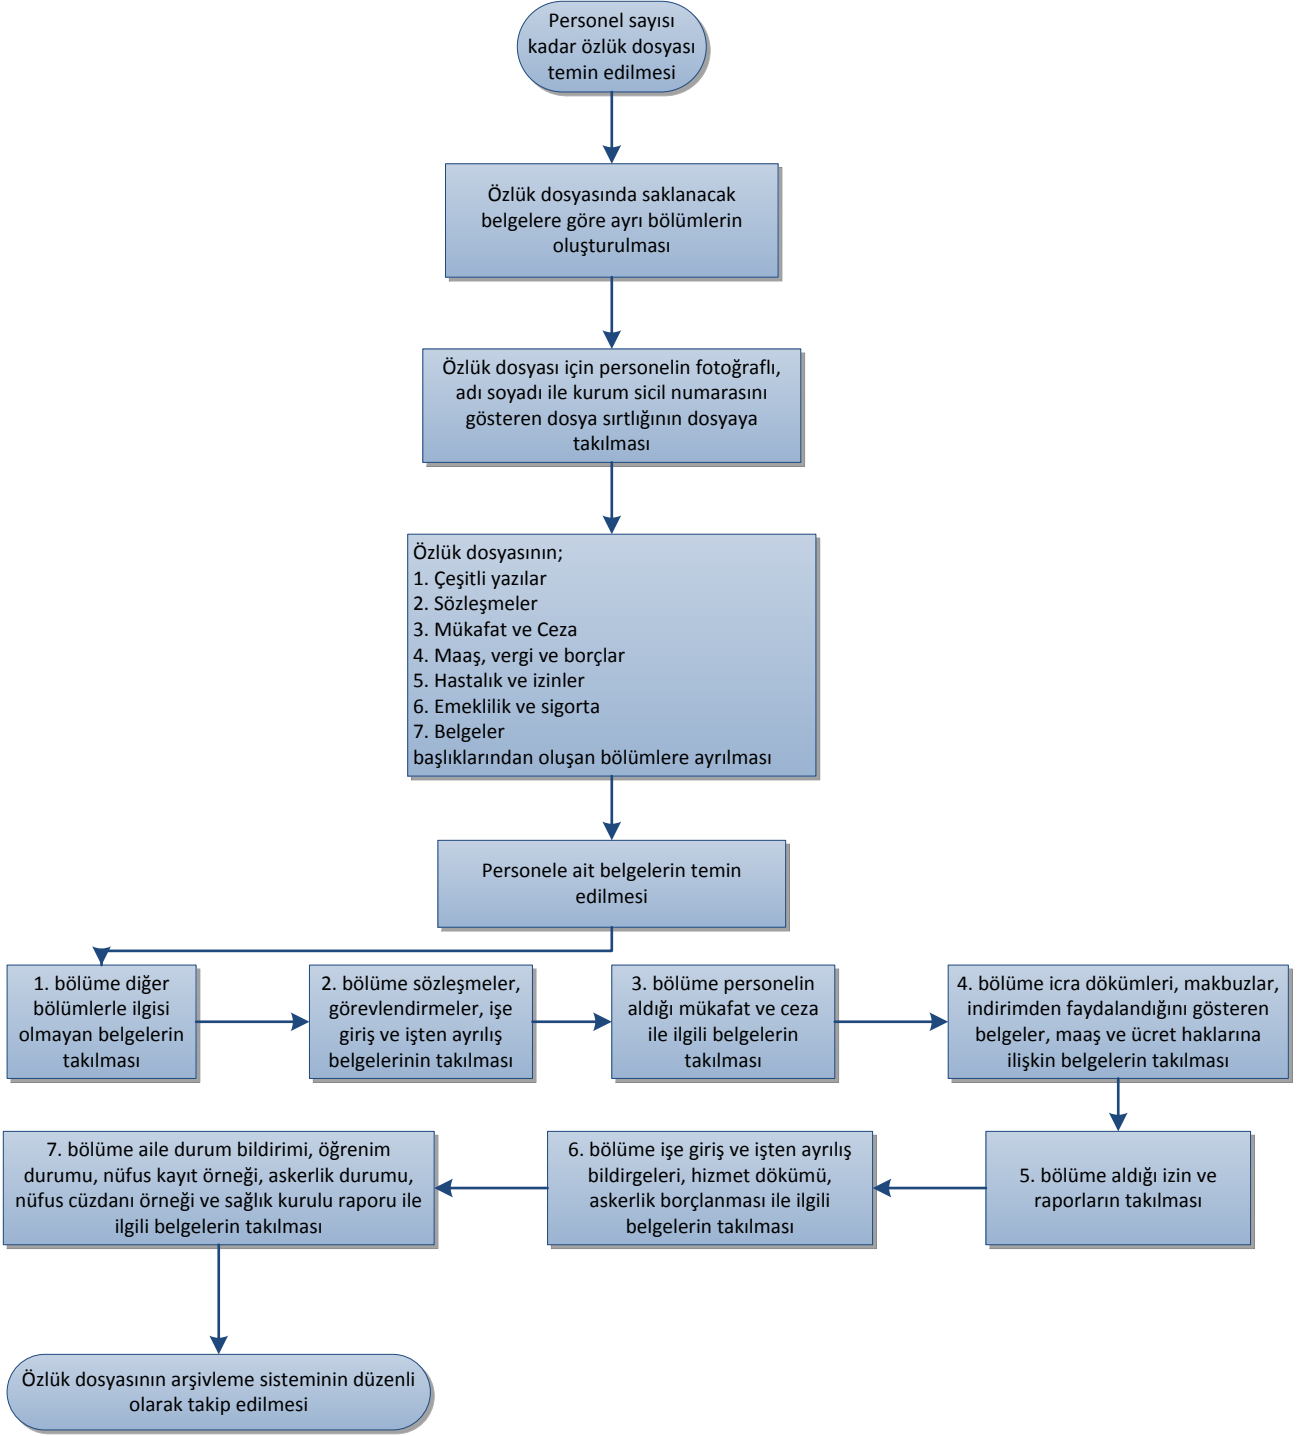

İşçi Özlük Dosyası Arşivleme

HAZIRLAYAN

Ebru Sipahican
Sosyolog

ONAYLAYAN

Aşkın Özgülen
İnsan Kaynakları ve Eğitim Müdür V.